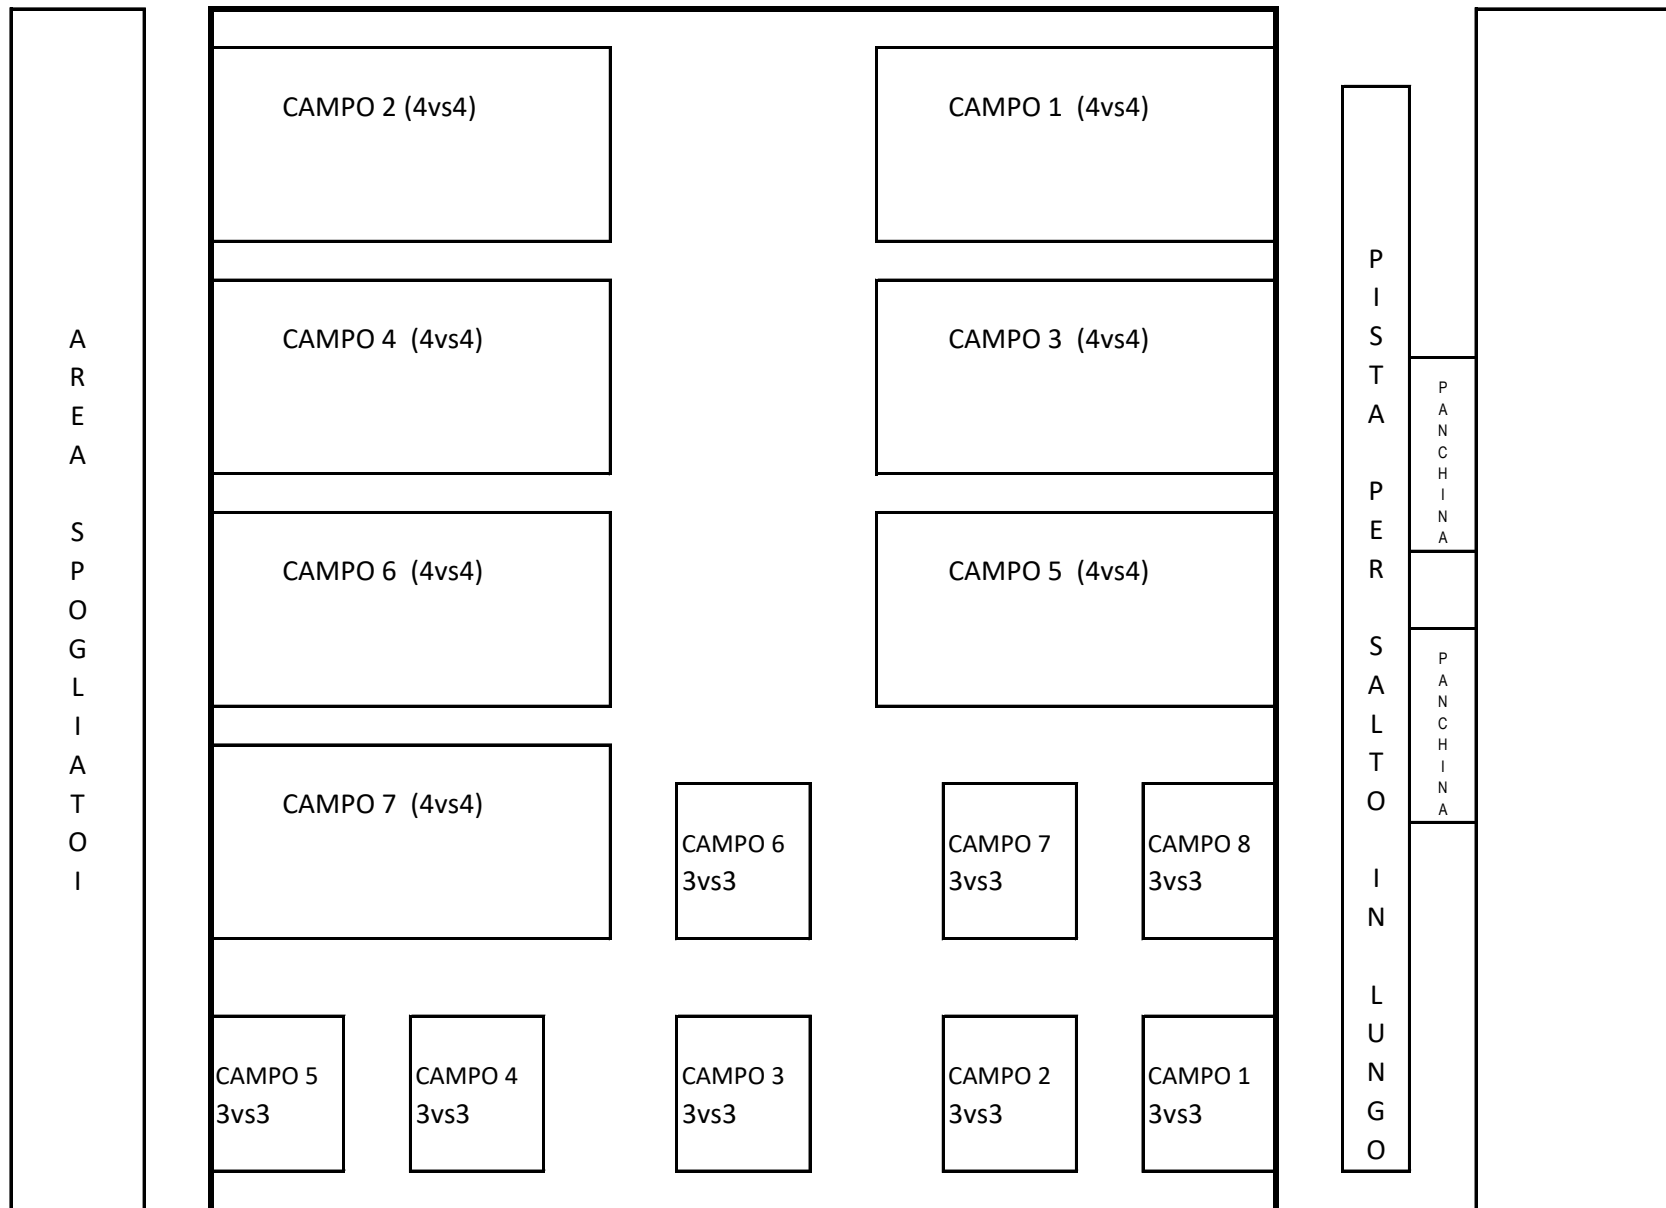

STADIO CAPANNI SAVIGNANO SUL RUBICONE X FESTA ATTIVITA' DI BASE FORLI'-CESENA

campo 11vs11 60x100

campo 4vs4 18x24 10 cinesine 4 coni  
campo 3vs3 10x15 6 cinesine 4 cinesini alti

70      28  
48      32

MATERIALE per 7 campi 4vs4 e 8 campi 3vs3:  
150 cinesine - 28 coni - 35 palloni - 20 casacche di 2 colori